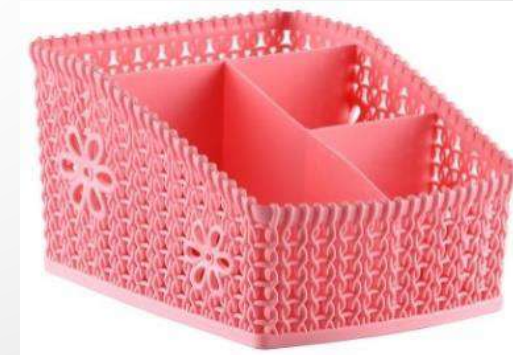

Knitting Pattern Organizer

Barcode 8699401094200

koli ii adeti
quantity in box
24 ad / pcs

koli hacmi
box volume
0,06

koli ağırlığı
box gross weight
2,5 kg

ürüö lüleri
Unit dimensions
19,5x10x12 cm